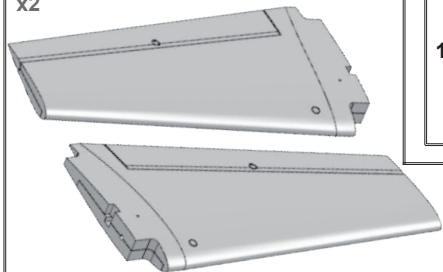

6

Hauptfahrwerk
Main undercarriage
Train d'atterrissage principal

x4  **Schraube 3x20mm**
Screw
Vis

22 4307 Tragflächen links, rechts/ Wings L.H./R.H/ Ailes gauche, droite

10, 11
x2

22 4311 Luftschraubenmitnehmer/ Prop adapter/ Plateau hélice