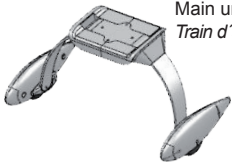

x4  **Ruderhorn**
Control surface horn
Guignol

21  x2 **Schraube f. Höhenleitwerk M4x42mm**
Screw for elevator
Vis cruciforme à tête fraisée pour profondeur

x12  **Schraube 1,7x20mm**
Screw
Vis

23  x2 **Schraube f. Seitenleitwerk 2,6x12mm**
Fin retaining screw
Vis de fixation pour la dérive

22 4301 Akkudeckel/ Battery hatch cover/ Couvercle de compartiment d'accu

4

22 4310 Spinner/ Spinner/ Cône

14  **Spinnerrückplatte Ø 52mm**
Spinner backplate
Plateau arrière de cône

15  **Spinnerkappe Ø 52mm**
Spinner cap
Cône

25  **Spinner-Zentralschraube**
Spinner central screw
Vis centrale pour le cône

22 4309 Dreiblatt-Luftschraube/ Three-bladed propeller/ Hélice

13 12x8"

22 4302 Motorhaube/ Cowl/ Capot

5

22 4303 Hauptfahrwerk/ Main undercarriage/ Train d'atterrissage principal

6

Hauptfahrwerk
Main undercarriage
Train d'atterrissage principal

x4  **Schraube 3x20mm**
Screw
Vis

22 4307 Tragflächen links, rechts/ Wings L.H./R.H/ Ailes gauche, droite

10, 11
x2

22 4311 Luftschraubenmitnehmer/ Prop adapter/ Plateau hélice