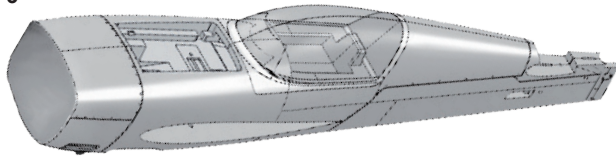

22 4300 Rumpf/ Fuselage/ Fuselage

3